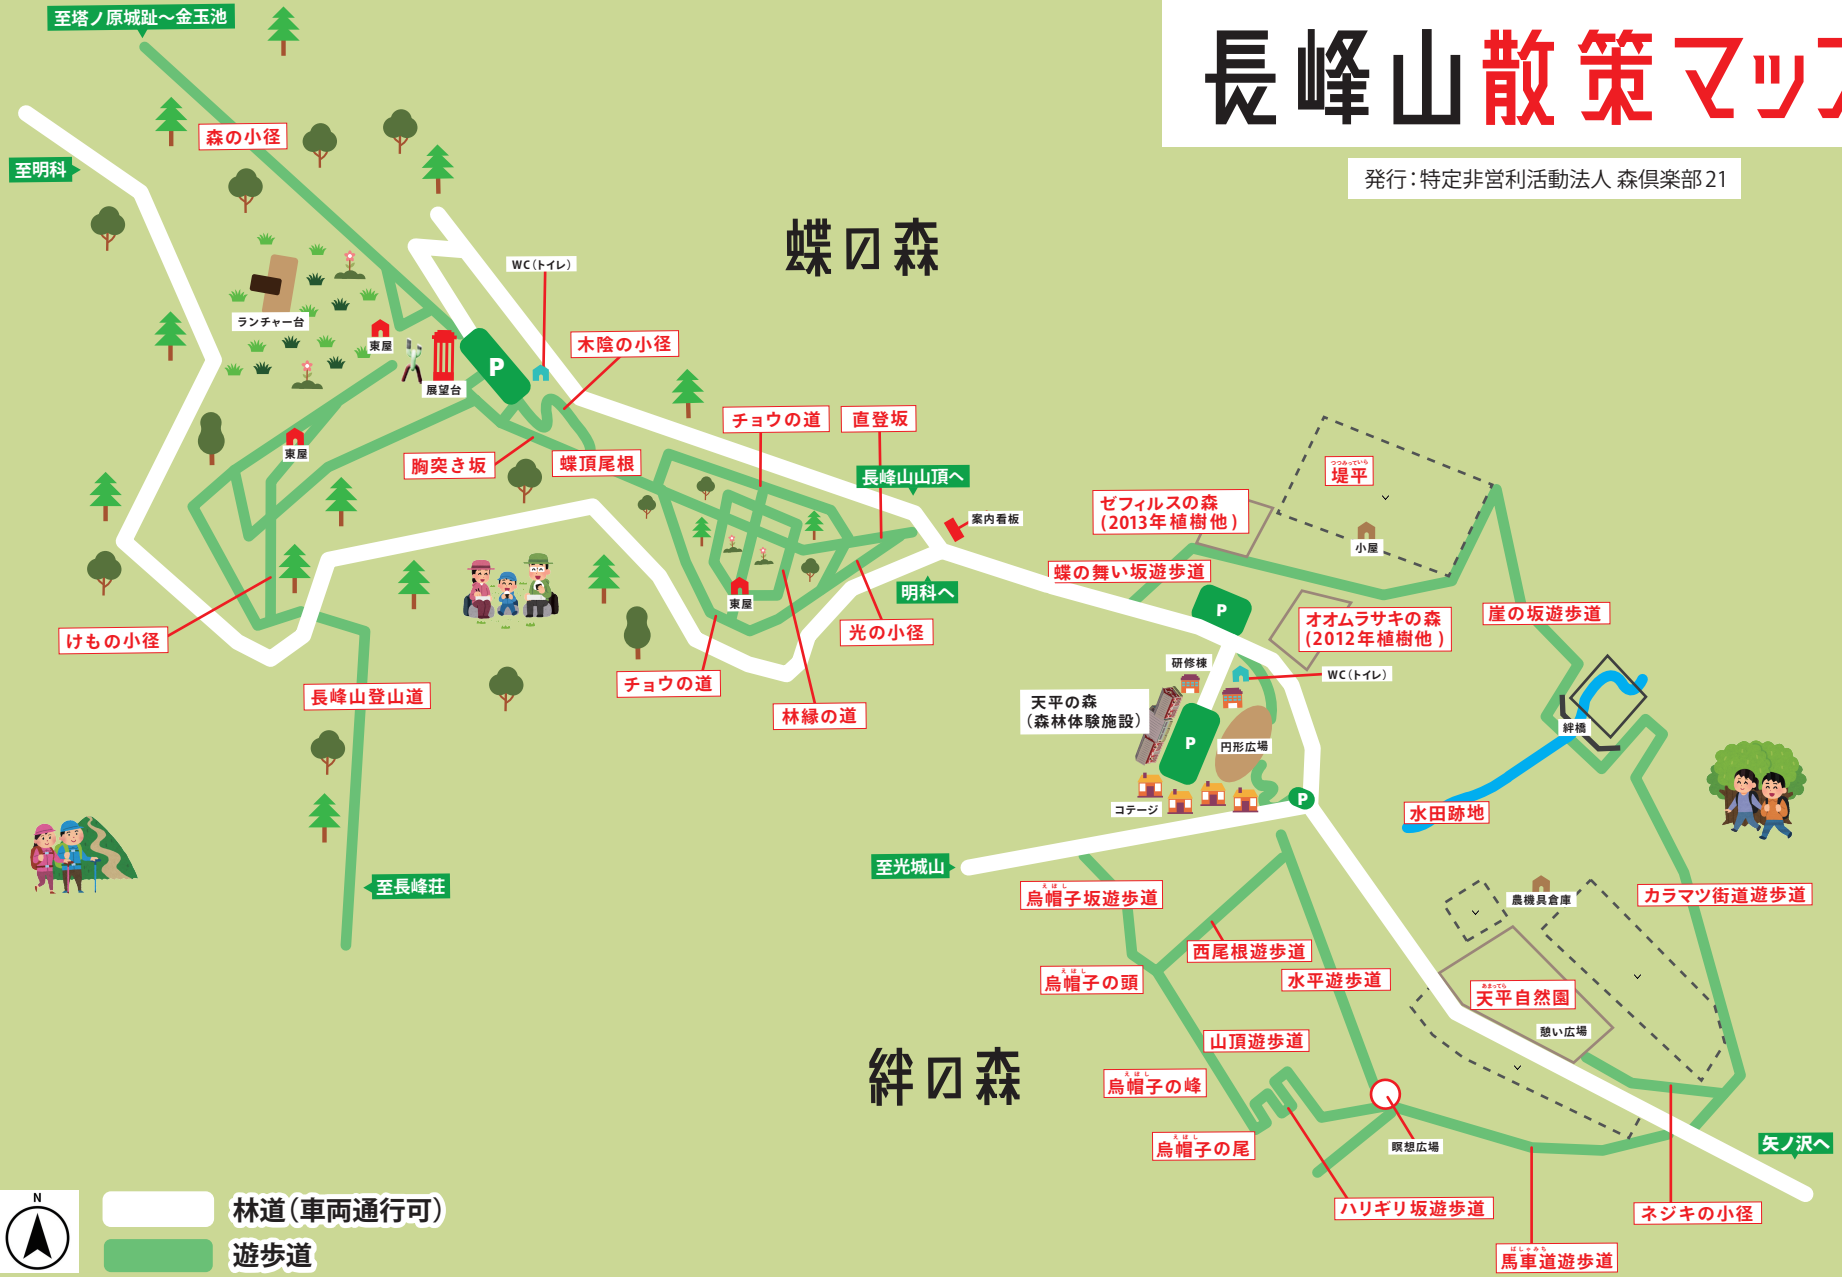

長峰山散策マップ

発行：特定非営利活動法人 森倶楽部 21

林道(車両通行可)
遊歩道